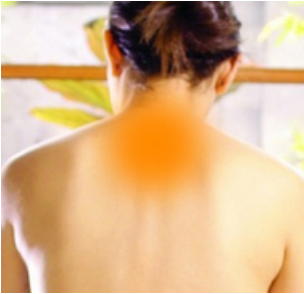

Mon Fauteuil Massant

Massage des épaules