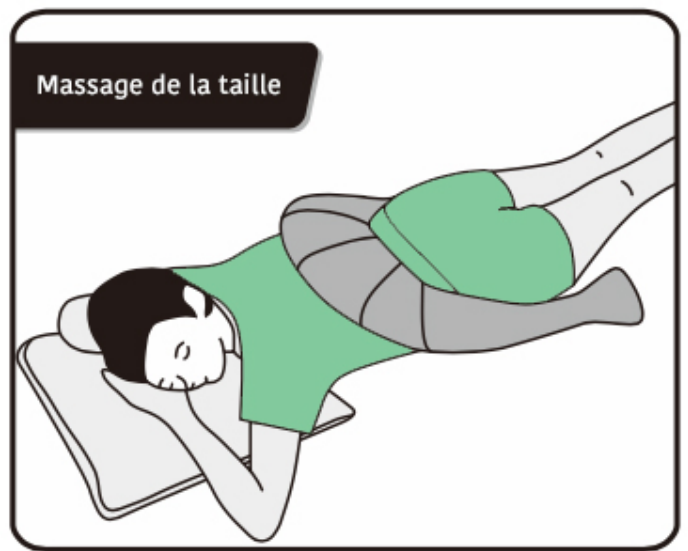

Mon Fauteuil Massant

Mon Echarpe Massante

CKW est fier de vous présenter le dispositif massant Mon Echarpe Massante.

La structure 3D des rouleaux massants, en reproduisant le travail d'un masseur professionnel vous impressionnera avec son massage du cou, des épaules, du ventre, des jambes, des pieds et de la taille. Vous sentirez rapidement les bienfaits des massages : soulagement de la fatigue et des raideurs musculaires, regain d'énergie, relaxation, réduction du stress ...

De plus, le système de chauffage intégré, améliore la circulation sanguine en fluidifiant le sang, améliorant le résultat de massage.

L'écharpe massante est conçue pour être transportée et utilisée au besoin, pour cela, la batterie rechargeable comme pour un téléphone portable (avec chargeur inclus), vous permettra d'utiliser le dispositif partout et sans l'inconfort des fils électriques. La facilité d'utilisation est l'une de nos priorités, de ce fait, l'écharpe peut être utilisée au quotidien, par toute la famille.

Mon Fauteuil Massant

Multi-usage du dispositif Mon Echarpe Massante

L'écharpe massante n'est pas simplement un coussin de massage! Sa force est la polyvalence! Il est possible d'apprécier le bienfaits de ses massages sur tout le corps. Pas uniquement le cou et les épaules mais également les pieds, la taille, le dos, l'abdomen, les jambes.